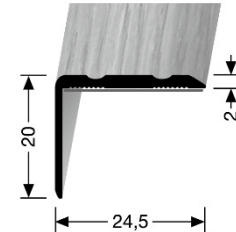

- **Profiltyp:**

235 H/SK

- **Bezeichnung:**

Winkelprofil aus Aluminium mit Zierrillen, ummantelt mit Holzdekorfolie, selbstklebend

- **Anwendung:**

Winkelprofil einsetzbar als Kantenschutz

- **Länge des Profils:**

2,7 m
1,0 m
0,9 m

- **Profilbreite:**

24,5 mm

- **Profilhöhe**

20,0 mm

- **Profilstärke:**

2,0 mm

- **Legierung des Profils:**